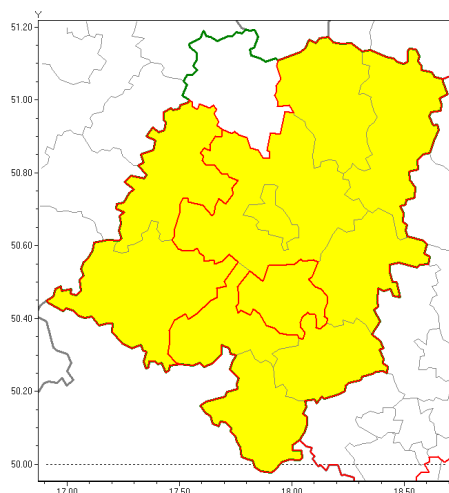

Zasięg ostrzeżenia w województwie

Burze z gradem

Ostrzeżenie meteorologiczne Nr 18

Nazwa biura	IMGW-PIB Biuro Prognoz Meteorologicznych we Wrocławiu
Zjawisko/stopień zagrożenia	Burze z gradem/ 1
Obszar	województwo opolskie powiat krapkowicki
Ważność	od godz. 15:00 dnia 24.08.2018 do godz. 24:00 dnia 24.08.2018
Przebieg	Prognozuje się wystąpienie burz z opadami deszczu miejscami od 20 mm do 30 mm, lokalnie do 40 mm oraz porywami wiatru do 85 km/h. Miejscami może liwy grad.
Prawdopodobieństwo wystąpienia zjawiska(%)	90%
Uwagi	Brak.
Dyrektor synoptyk IMGW-PIB	Krzysztof Salanyk
Godzina i data wydania	godz. 06:59 dnia 24.08.2018
SMS	IMGW-PIB OSTRZEŻENIE: BURZE Z GRADEM/1 opolskie/krapkowicki od 15:00/24.08 do 24:00/24.08.2018 deszcz 40 mm, porywy 85 km/h.