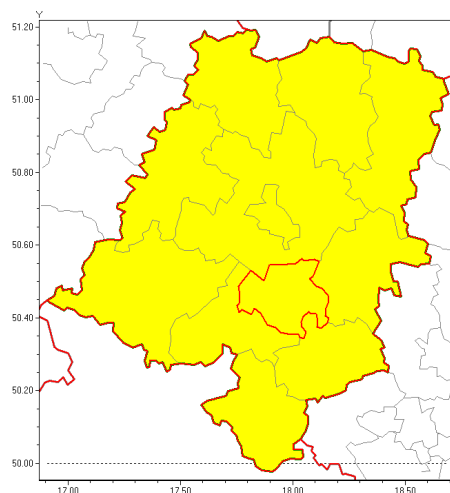

Zasięg ostrzeżenia w województwie

Burze z gradem

Ostrzeżenie meteorologiczne Nr 26

Nazwa biura	IMGW-PIB Biuro Prognoz Meteorologicznych we Wrocławiu
Zjawisko/stopień zagrożenia	Burze z gradem/ 1
Obszar	województwo opolskie powiat krapkowicki
Ważność	od godz. 13:00 dnia 28.05.2019 do godz. 23:00 dnia 28.05.2019
Przebieg	Prognozuje się wystąpienie burz z opadami deszczu od 15 mm do 25 mm, lokalnie do 40 mm oraz porywami wiatru do 65 km/h. Miejscami możliwy grad.
Prawdopodobieństwo wystąpienia zjawiska(%)	80%
Uwagi	Brak.
Dyrektor synoptyk IMGW-PIB	Piotr Ojrzyski
Godzina i data wydania	godz. 09:31 dnia 28.05.2019
SMS	IMGW-PIB OSTRZEŻENIE: BURZE Z GRADEM/1 opolskie/krapkowicki od 13:00/28.05 do 23:00/28.05.2019 deszcz 40 mm, porywy 65 km/h.