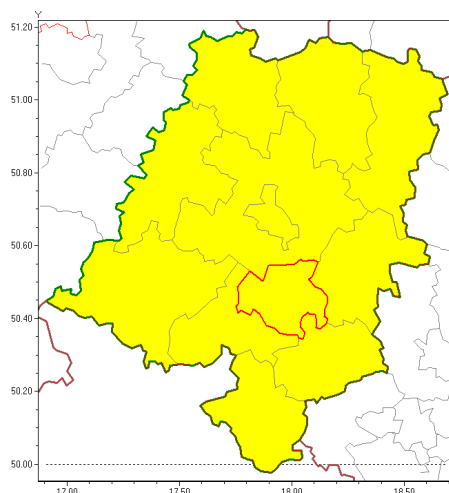

Zasięg ostrzeżenia w województwie

Burze z gradem

Ostrzeżenie meteorologiczne Nr 8

Nazwa biura	IMGW-PIB Biuro Prognoz Meteorologicznych we Wrocławiu
Zjawisko/stopień zagrożenia	Burze z gradem/ 1
Obszar	województwo opolskie powiat krapkowicki
Ważność	od godz. 12:00 dnia 26.07.2018 do godz. 21:00 dnia 26.07.2018
Przebieg	Prognozuje się wystąpienie burz z opadami deszczu punktowo do 30 mm oraz porywami wiatru do 65 km/h. Miejscami mogą być grad.
Prawdopodobieństwo wystąpienia zjawiska(%)	80%
Uwagi	Brak.
Dyrektor synoptyk IMGW-PIB	Janusz Zieliński
Godzina i data wydania	godz. 08:11 dnia 26.07.2018
SMS	IMGW-PIB OSTRZEŻENIE: BURZE Z GRADEM/1 opolskie/krapkowicki od 12:00/26.07 do 21:00/26.07.2018 deszcz 30 mm, porywy 65 km/h.