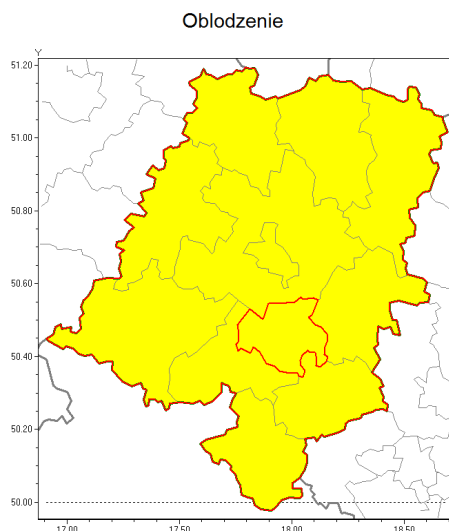

Zasięg ostrzeżenia w województwie

**Ostrzeżenie meteorologiczne Nr 12**

Nazwa biura	IMGW-PIB Biuro Prognoz Meteorologicznych we Wrocławiu
Zjawisko/stopień zagrożenia	Oblodzenie/ 1
Obszar	województwo opolskie powiat krapkowicki
Ważność	od godz. 18:00 dnia 28.01.2019 do godz. 08:00 dnia 29.01.2019
Przebieg	Prognozuje się zamarzanie mokrej nawierzchni dróg i chodników po opadach deszczu i deszczu ze śniegiem. Temperatura minimalna od -3°C do -1°C, temperatura minimalna gruntu około -4°C.
Prawdopodobieństwo wystąpienia zjawiska(%)	85%
Uwagi	Brak.
Dyrektor synoptyk IMGW-PIB	Piotr Ojrzyski
Godzina i data wydania	godz. 12:08 dnia 28.01.2019
SMS	IMGW-PIB OSTRZEŻENIE: OBLODZENIE/1 opolskie/krapkowicki od 18:00/28.01 do 08:00/29.01.2019 temp. min. od -3 st. do -1 st., przy gruncie do -4 st., lisko.