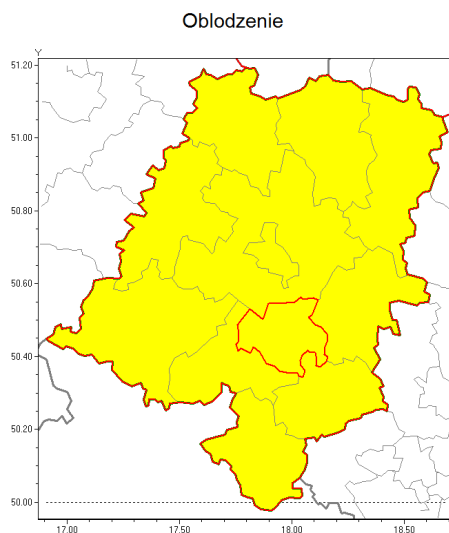

Zasięg ostrzeżenia w województwie

Ostrzeżenie meteorologiczne Nr 15

Nazwa biura	IMGW-PIB Biuro Prognoz Meteorologicznych we Wrocławiu
Zjawisko/stopień zagrożenia	Oblodzenie/ 1
Obszar	województwo opolskie powiat krapkowicki
Ważność	od godz. 02:00 dnia 12.02.2019 do godz. 08:00 dnia 12.02.2019
Przebieg	Prognozuje się zamarzanie mokrej nawierzchni dróg i chodników po opadach deszczu, deszczu ze mrogiem i mokrego mrogu. Temperatura minimalna około -1°C , temperatura minimalna gruntu około -1°C .
Prawdopodobieństwo wystąpienia zjawiska(%)	80%
Uwagi	Brak.
Dyrektor synoptyk IMGW-PIB	Piotr Ojrzyski
Godzina i data wydania	godz. 13:09 dnia 11.02.2019
SMS	IMGW-PIB OSTRZEŻENIE: OBLODZENIE/1 opolskie/krapkowicki od 02:00/12.02 do 08:00/12.02.2019 temp. min. od -1°C do 1°C , przy gruncie do -1°C , lisko.