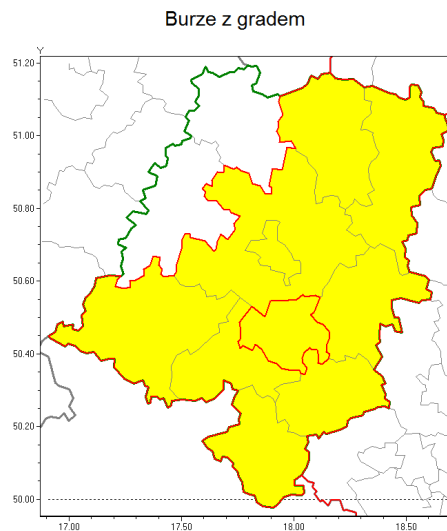

Zasięg ostrzeżenia w województwie

Ostrzeżenie meteorologiczne Nr 33

Nazwa biura	IMGW-PIB Biuro Prognoz Meteorologicznych we Wrocławiu
Zjawisko/stopień zagrożenia	Burze z gradem/ 1
Obszar	województwo opolskie powiat krapkowicki
Ważność	od godz. 12:00 dnia 21.06.2019 do godz. 24:00 dnia 21.06.2019
Przebieg	Prognozuje się wystąpienie burz z opadami deszczu miejscami do 30 mm, oraz porywami wiatru do 65 km/h. Miejscami możliwe liwy grad.
Prawdopodobieństwo wystąpienia zjawiska(%)	85%
Uwagi	Brak.
Dyrektor synoptyk IMGW-PIB	Piotr Ojrzyski
Godzina i data wydania	godz. 11:40 dnia 21.06.2019
SMS	IMGW-PIB OSTRZEŻENIE: BURZE Z GRADEM/1 opolskie/krapkowicki od 12:00/21.06 do 24:00/21.06.2019 deszcz 30 mm, porywy 65 km/h.