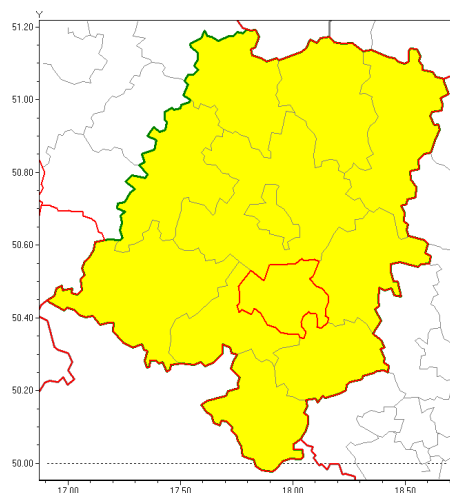

Zasięg ostrzeżenia w województwie

Burze z gradem

Ostrzeżenie meteorologiczne Nr 45

Nazwa biura	IMGW-PIB Biuro Prognoz Meteorologicznych we Wrocławiu
Zjawisko/stopień zagrożenia	Burze z gradem/ 1
Obszar	województwo opolskie powiat krapkowicki
Ważność	od godz. 13:00 dnia 30.07.2019 do godz. 24:00 dnia 30.07.2019
Przebieg	Prognozuje się wystąpienie burz z opadami deszczu miejscami od 15 mm do 25 mm, punktowo do 35 mm oraz porywami wiatru do 60 km/h, lokalnie możliwe porywy do 80 km/h. Miejscami możliwe grad.
Prawdopodobieństwo wystąpienia zjawiska(%)	80%
Uwagi	Brak.
Dyrektor synoptyk IMGW-PIB	Janusz Zieliński
Godzina i data wydania	godz. 09:44 dnia 30.07.2019
SMS	IMGW-PIB OSTRZEGA: BURZE Z GRADEM/1 opolskie/krapkowicki od 13:00/30.07 do 24:00/30.07.2019 deszcz 35 mm, porywy 80 km/h.