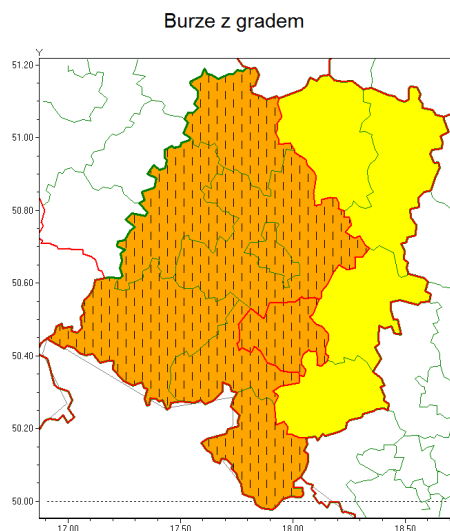

Zasięg ostrzeżenia w województwie

Zmiana ostrzeżenia meteorologicznego Nr 48 wydanego o godz. 07:16 dnia 21.06.2021

Nazwa biura	IMGW-PIB Centralne Biuro Prognoz Meteorologicznych - Wydział we Wrocławiu
Zjawisko/stopień zagrożenia	Burze z gradem/ 2
Obszar	województwo opolskie powiat krapkowicki
Ważność	od godz. 15:00 dnia 21.06.2021 do godz. 02:00 dnia 22.06.2021
Przebieg	Prognozowane są burze, którym miejscami będą towarzyszyć ulewne opady deszczu od 20 mm do 35 mm, lokalnie w sumie do 60 mm, oraz porywy wiatru do 90 km/h. Miejscami grad.
Prawdopodobieństwo wystąpienia zjawiska(%)	90%
Uwagi	Zmiana dotyczy podniesienia stopnia ostrzeżenia.
Dyrektor synoptyk IMGW-PIB	Piotr Maciak
Godzina i data wydania	godz. 12:02 dnia 21.06.2021
SMS	IMGW-PIB OSTRZEGA: BURZE Z GRADEM/2 opolskie/krapkowicki od 15:00/21.06 do 02:00/22.06.2021 deszcz 60 mm, grad, porywy 90 km/h.